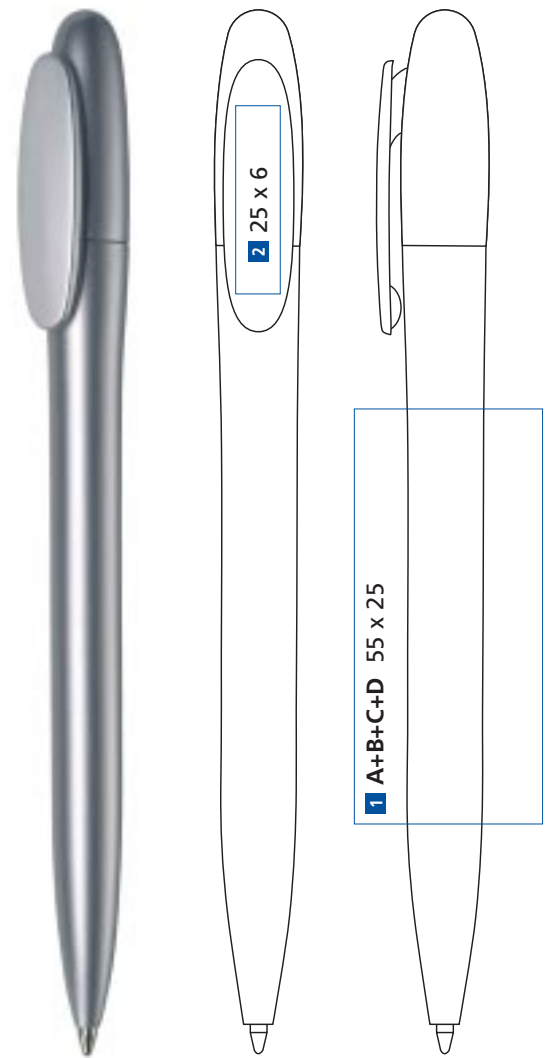

Bay Silver

ART. 47 550-1

	Expl./pcs.	500	1.000	3.000	5.000	Code
ART. 47 500	Dreh-Kugelschreiber / Twist-ballpen Bay frost	€ 0,215	€ 0,212	€ 0,208	€ 0,203	1 2
ART. 47 550	Dreh-Kugelschreiber / Twist-ballpen Bay Silver	€ 0,429	€ 0,423	€ 0,418	€ 0,412	1 2