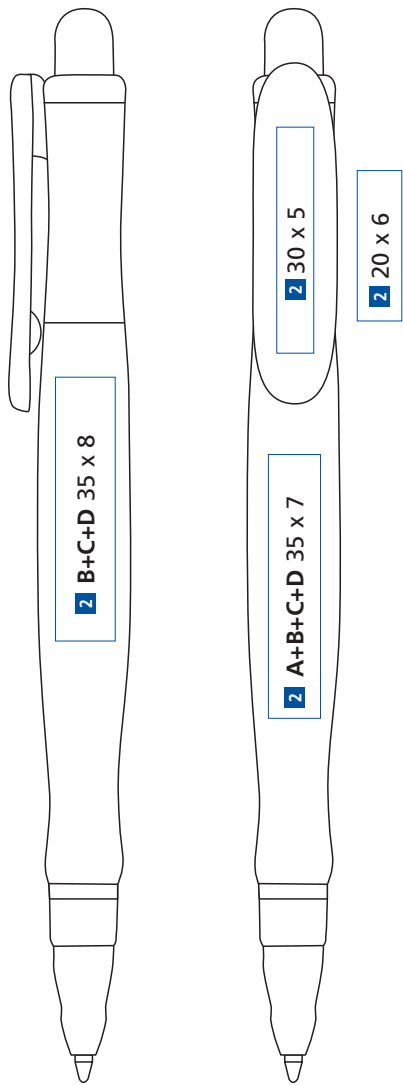

Kugelschreiber / Ballpen Arctic

Expl./pcs.

500
€ 0,472

1.000
€ 0,465

3.000
€ 0,458

5.000
€ 0,450

Code
1 2

X20 Mine / refill