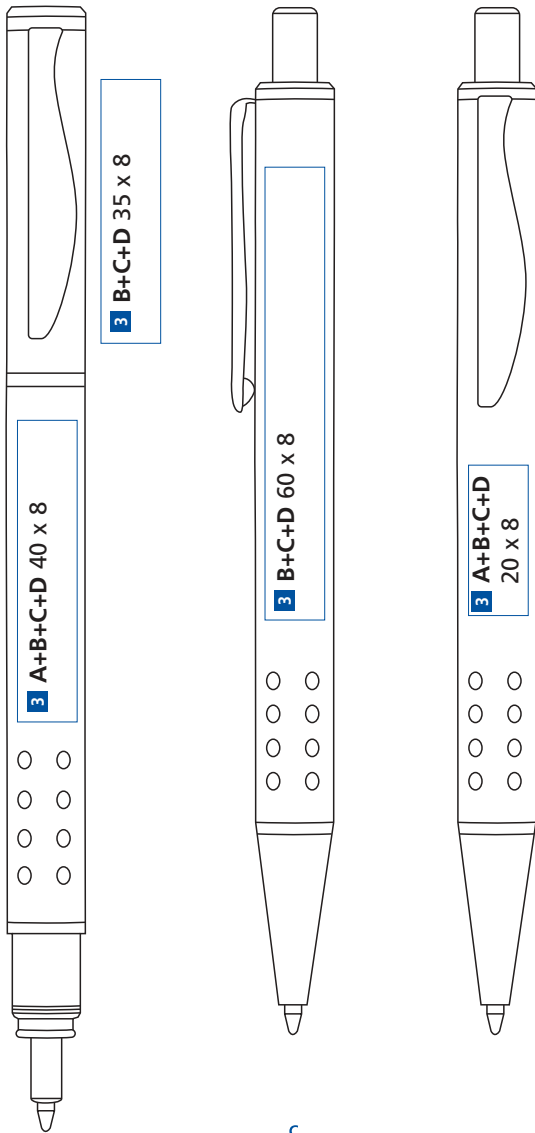

New Benzer

ART. 56 401

ART. 56 411

ART. 56 421

ART. 56 411-050, ART. 56 421-050

Großraummine Metall / Large capacity refill metal

		Expl./pcs.	100	300	500	1.000	Code
ART. 56 401	Kugelschreiber schwarz / Ballpen black New Benzer		€ 1,10	€ 1,08	€ 1,06	€ 1,04	4
ART. 56 411	Druckbleistift schwarz / Mechanical pencil black New Benzer		€ 1,43	€ 1,40	€ 1,37	€ 1,34	4
ART. 56 411-050	Set: Blei + Kugelschreiber / MP + BP New Benzer		€ 4,03	€ 3,98	€ 3,93	€ 3,88	4 6
ART. 56 421	Rolling schwarz / Rollerball black New Benzer		€ 1,90	€ 1,87	€ 1,84	€ 1,81	4
ART. 56 421-050	Set: Rolling + Kugelschreiber / Rollerball + BP New Benzer		€ 4,50	€ 4,45	€ 4,40	€ 4,35	4 6