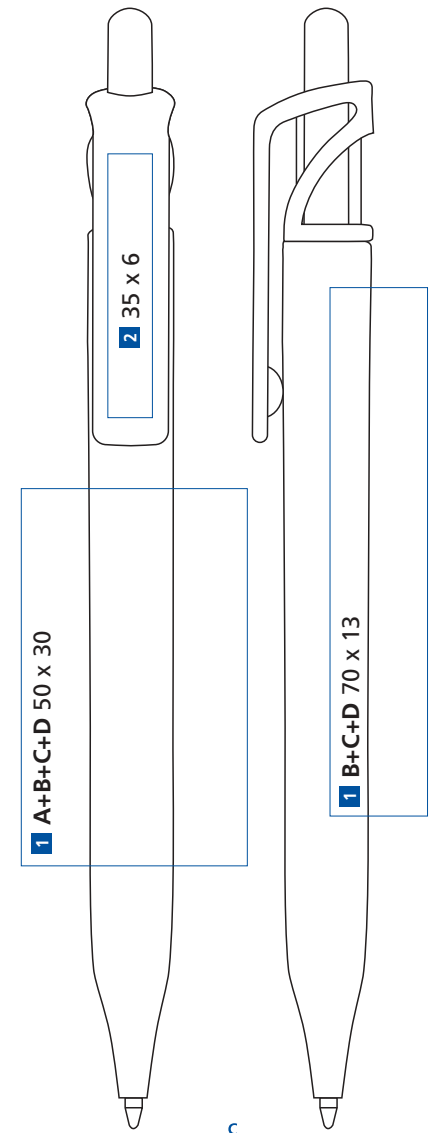

Code 1 2

Zpen basic frost

Zpen frost

ART. 51 110-1 ART. 51 110-2 ART. 51 110-3 ART. 51 110-4 ART. 51 110-5

ART. 51 115-1 ART. 51 115-2 ART. 51 115-3 ART. 51 115-4 ART. 51 115-5

X20 Mine / refill

ART. 51 110 Kugelschreiber / Ballpen Zpen basic frost
 ART. 51 115 Kugelschreiber / Ballpen Zpen frost