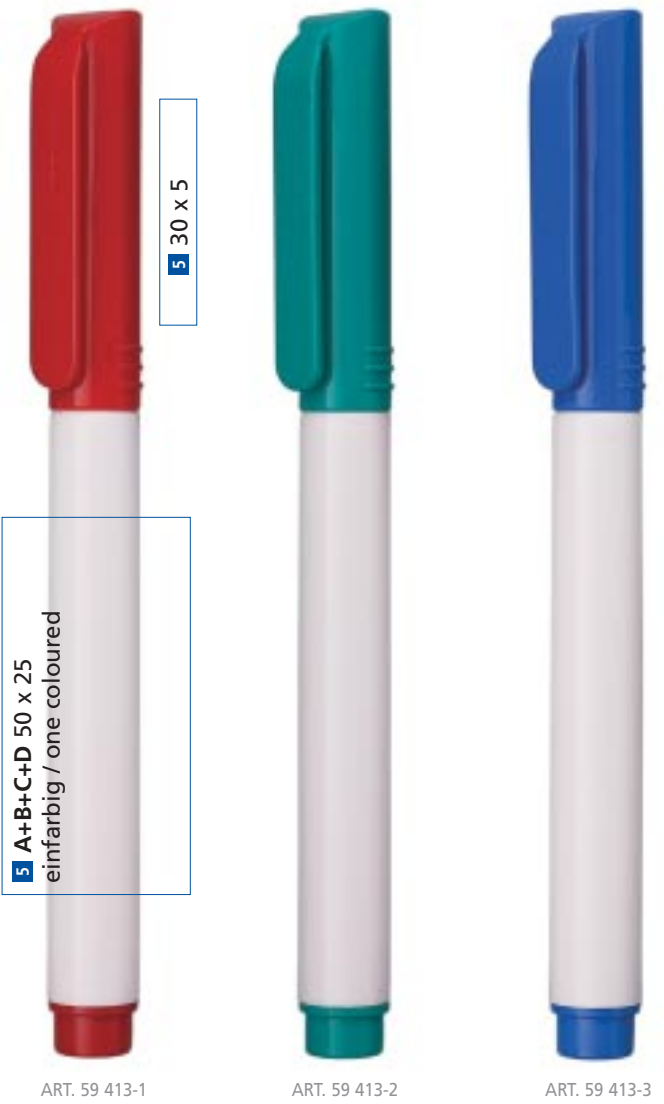

White Board Marker

5 A+B+C+D 50 x 25
einfarbig / one coloured

5 30 x 5