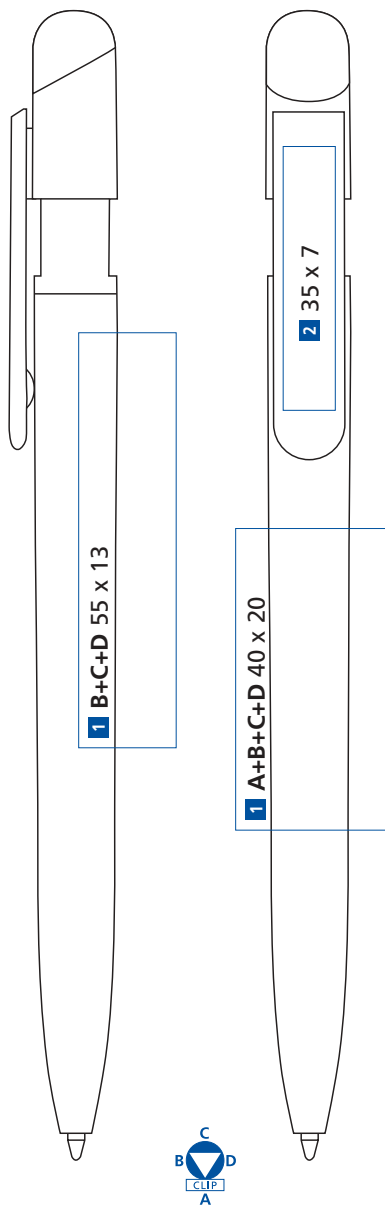

X20 Mine / refill