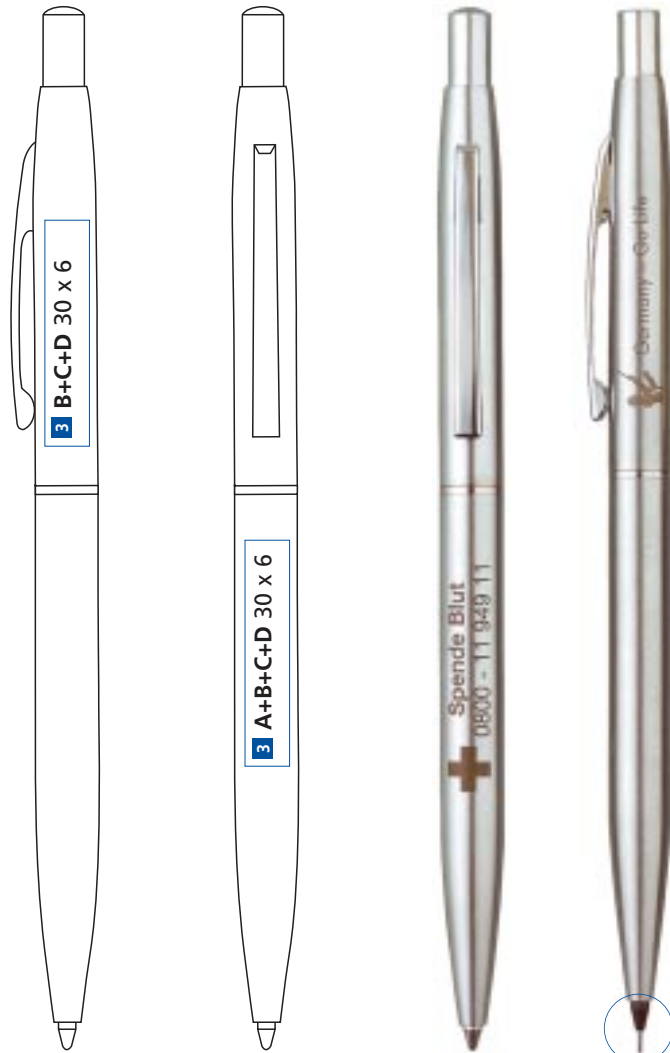

Elegance

ART. 52 535

ART. 53 534