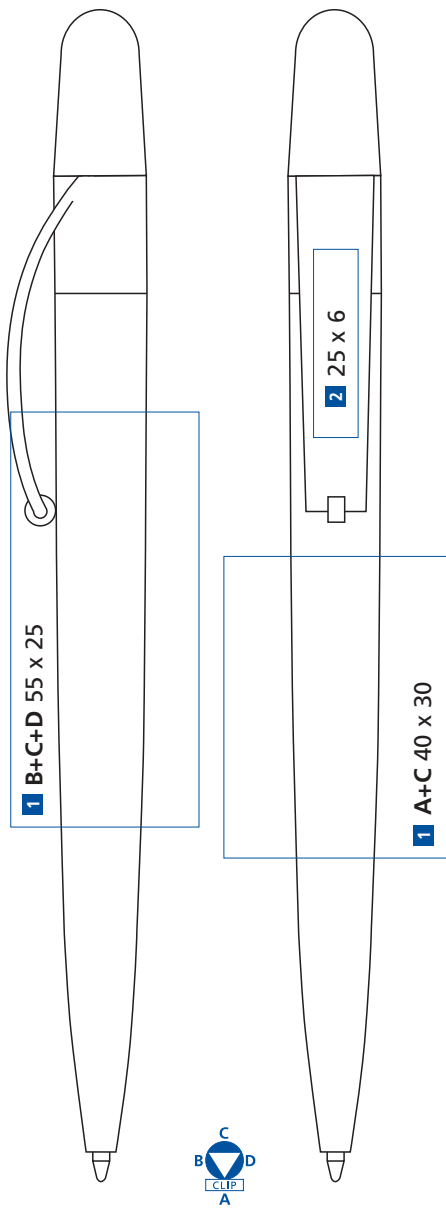

ART. 51 345
ART. 51 345-300

Kugelschreiber / Ballpen Seon Silver
Kugelschreiber in Röhre / Ballpen in tube Seon Silver

Expl./pcs.	500
	€ 0,700
	€ 1,050

1.000	3.000	5.000
€ 0,695	€ 0,690	€ 0,680
€ 1,045	€ 1,040	€ 1,030

Code
1 2
1 2 6