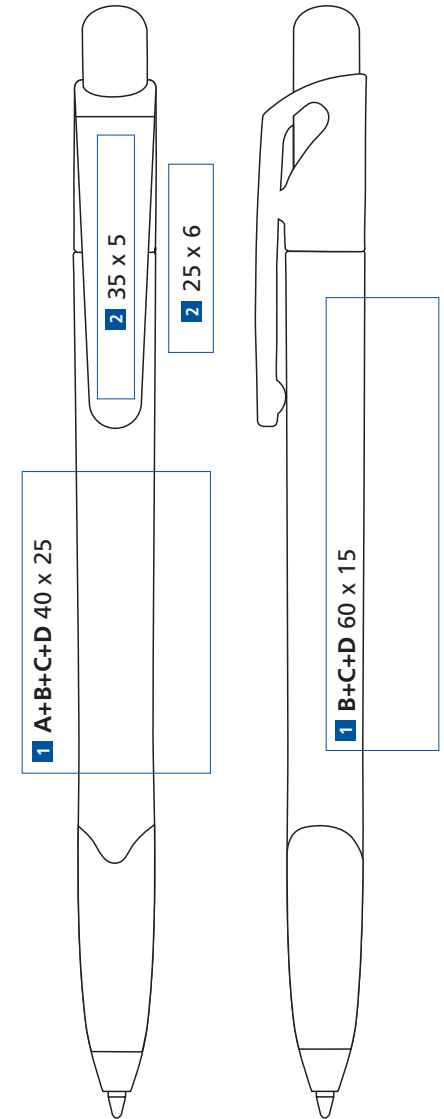

ART. 43 110-4

ART. 43 110-5

ART. 43 110-6

X20 Mine / refill

ART. 43 110

Kugelschreiber / Ballpen Eco frost Grip

Expl./pcs.

500
€ 0,279