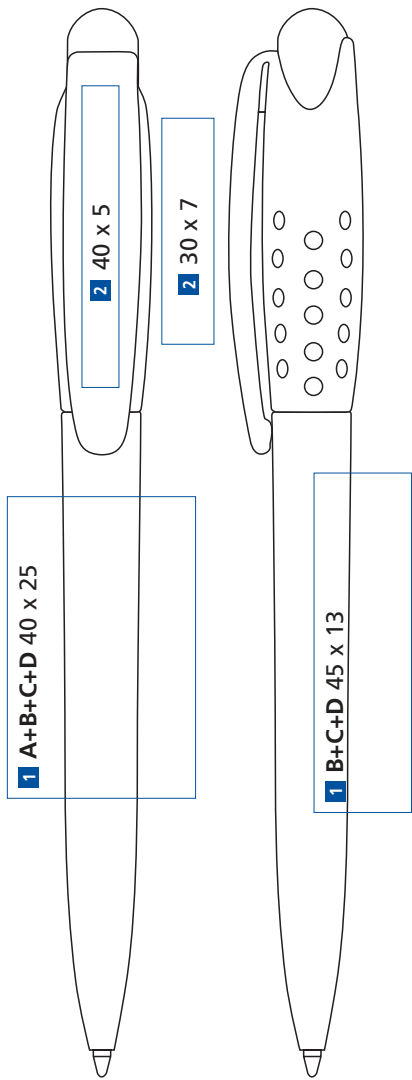

ART. 40 150

Dreh-Kugelschreiber / Twist-ballpen Giro frost

Expl./pcs.

500
€ 0,199

1.000
€ 0,196

3.000
€ 0,192

5.000
€ 0,186

Code
1 2