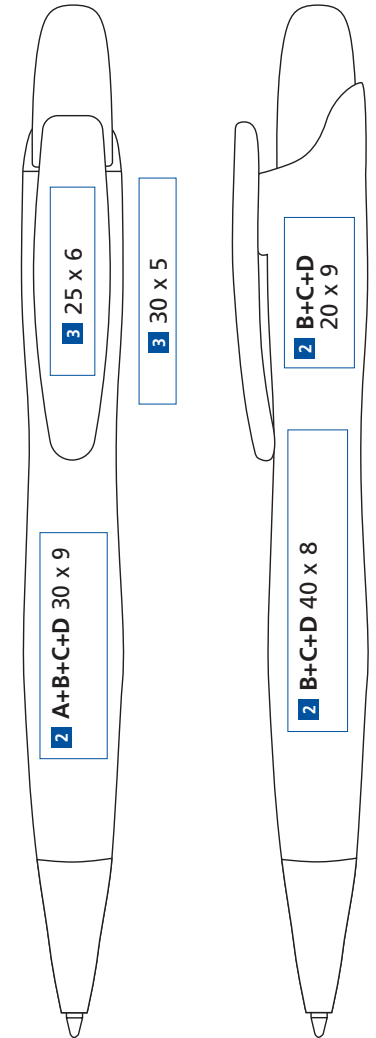

ART. 42 503
ART. 42 505

Kugelschreiber / Ballpen Venus frost
Kugelschreiber / Ballpen Venus Silver

Expl./pcs.

500

€ 0,790
€ 1,000

1.000

€ 0,780
€ 0,985

3.000

€ 0,768
€ 0,971

5.000

€ 0,756
€ 0,958

Code

2 3
2 3