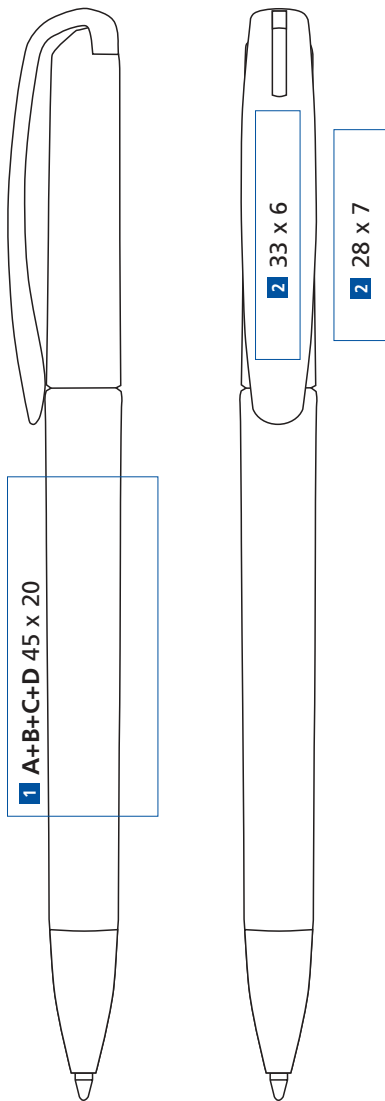

Kugelschreiber / Ballpen Nove

Expl./pcs.

500
€ 0,758

1.000
€ 0,749

3.000
€ 0,736

5.000
€ 0,722

Code
1

Großraummine / Large capacity refill