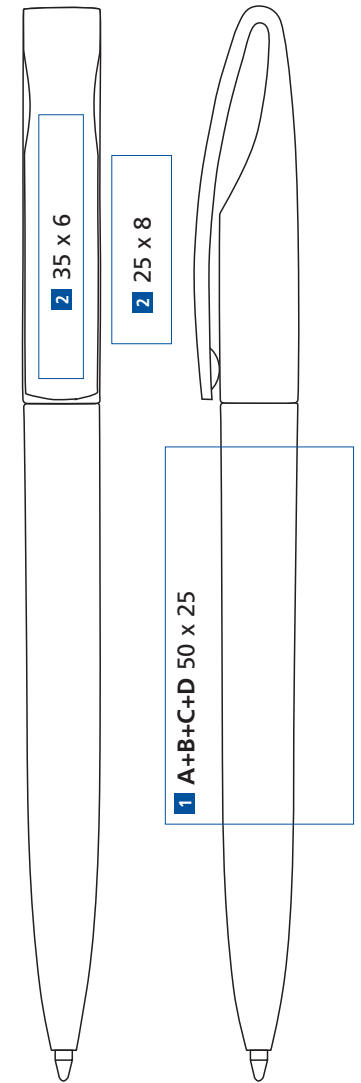

ART. 59 678-3

ART. 59 678-4

ART. 59 678-5

ART. 59 678-6

ART. 59 678-7

ART. 59 678-8

ART. 59 678	Dreh-Kugelschreiber / Twist-ballpen Spinning frost	Expl./pcs.	500	1.000	3.000	5.000	Code
			€ 0,250	€ 0,246	€ 0,242	€ 0,239	1 2