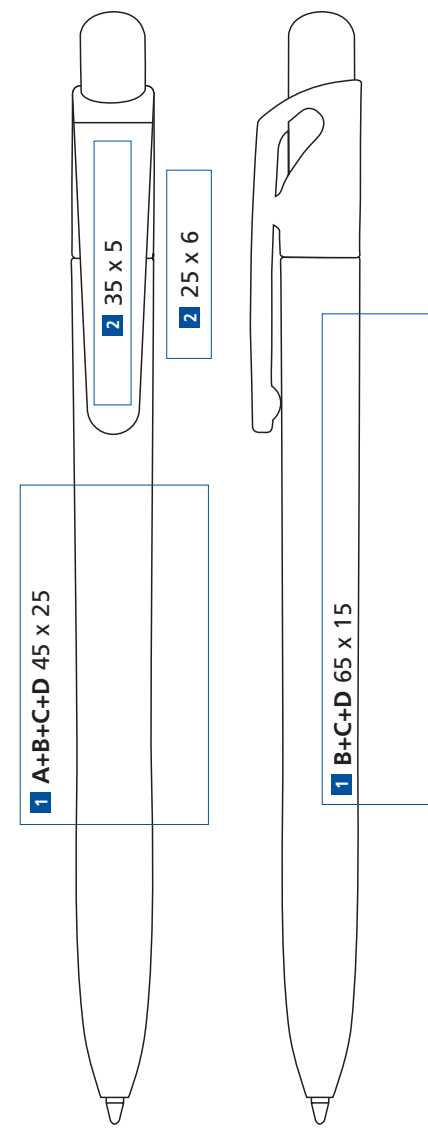

ART. 43 100-8

X20 Mine / refill

ART. 43 100

Kugelschreiber / Ballpen Eco uni frost

Expl./pcs.	500	1.000	3.000	5.000
	€ 0,236	€ 0,233	€ 0,229	€ 0,225

Code
1 2

ECO frost

ECO Silver