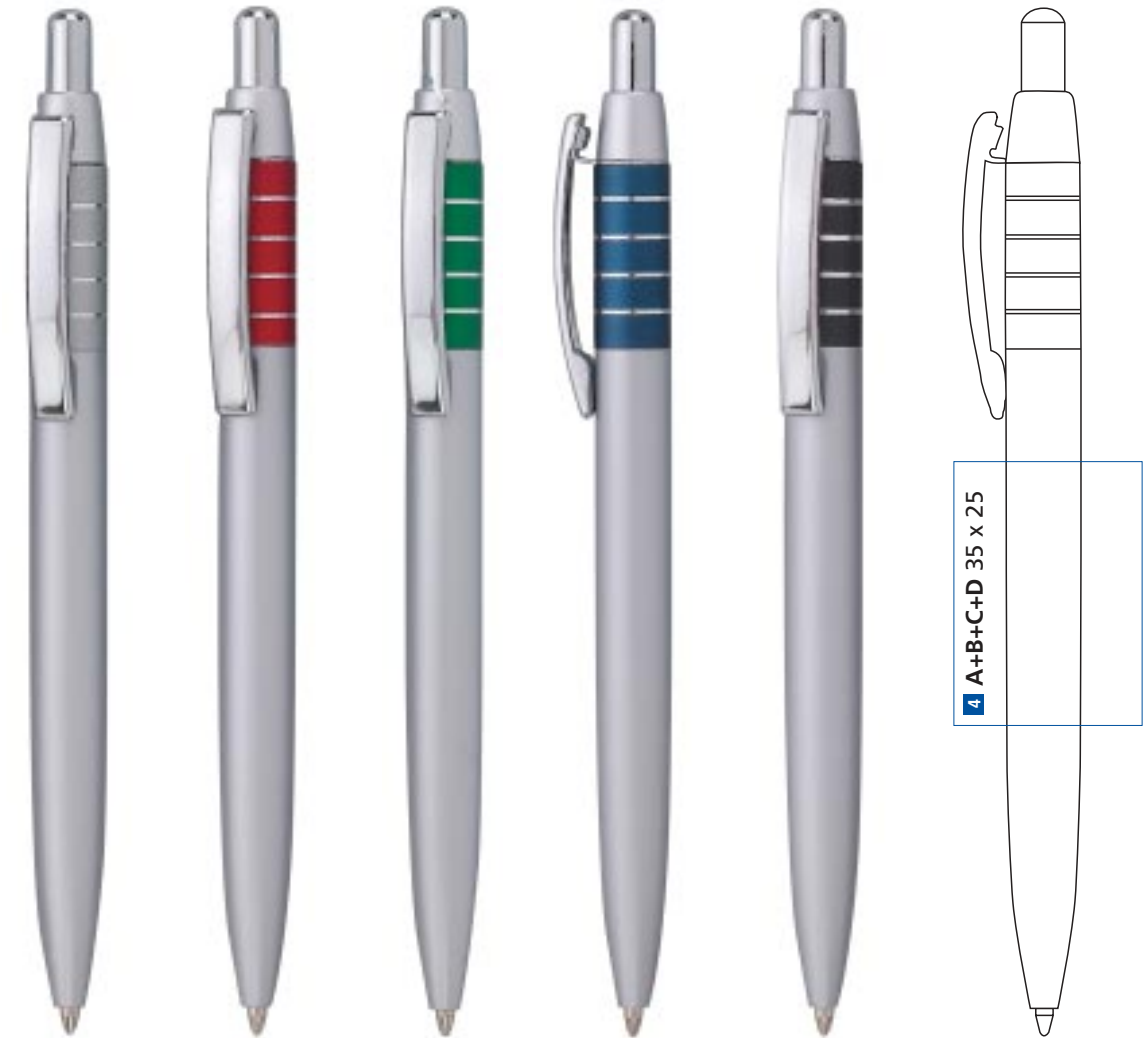

ART. 53 104-1

ART. 53 104-2

ART. 53 104-3

ART. 53 104-4

ART. 53 104-5

4 A+B+C+D 35 x 25

4 A 20 x 8

4 B+C+D 35 x 8

ART. 53 670
ART. 53 104

Kugelschreiber / Ballpen Attika
Kugelschreiber aus Aluminium / Ballpen in aluminium Ritz

Expl./pcs.	100	300	500	1.000	Code
	€ 1,400	€ 1,380	€ 1,360	€ 1,340	4
	€ 0,900	€ 0,886	€ 0,872	€ 0,858	4

Großraummine Metall / Large capacity refill metal