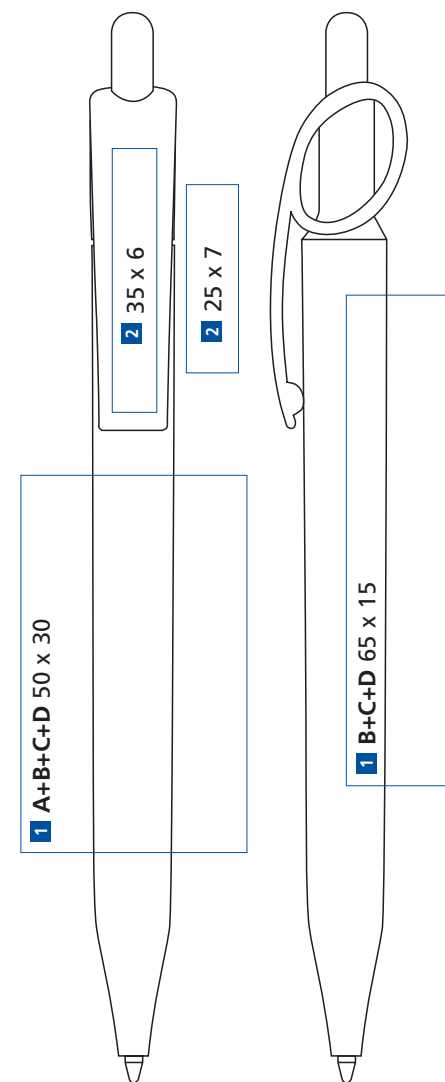

ART. 51 700   Kugelschreiber / Ballpen **Open frost**
ART. 51 750   Kugelschreiber / Ballpen **Open frost Silver**

Expl./pcs.	500	1.000	3.000	5.000	Code
	€ 0,310	€ 0,306	€ 0,302	€ 0,299	1 2
	€ 0,399	€ 0,393	€ 0,389	€ 0,383	1 2