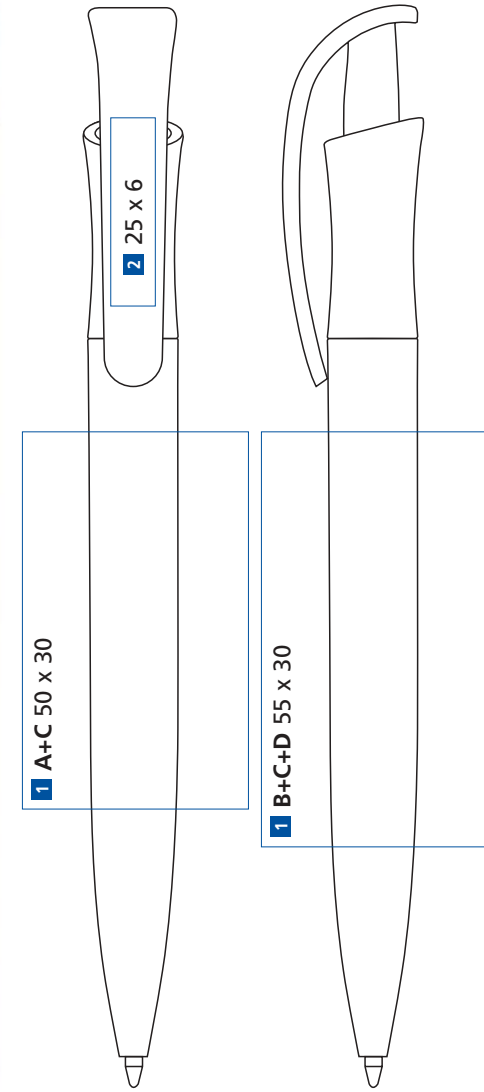

ART. 51 811	Kugelschreiber / Ballpen Select	Expl./pcs.	500	1.000	3.000	5.000	Code
ART. 51 811-102	Kugelschreiber im Stecktui / Ballpen in cardboard Select		€ 0,426	€ 0,420	€ 0,412	€ 0,406	1 2
			€ 0,656	€ 0,650	€ 0,642	€ 0,636	1 2 7